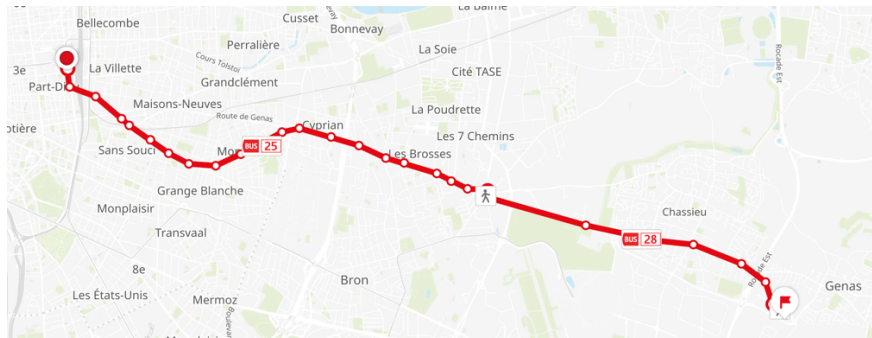

Codification : IG - 045 - 1 – V1

En voiture :

Coordonnées GPS :

Rue Armand Peugeot, 69740 Genas,
France

Latitude : 45.731185 | Longitude : 4.986422

Restauration :

Pour déjeuner :

Une cuisine avec four à micro et frigo sont à votre disposition

Restaurants aux alentours :

Mercurie : à 5 mn à pied

Nomade : à 2 mn à pied (foodtruck) : attention le lundi pas de restauration

Mac Donald : à 5 mn à pied

Genas : à 5 mn en voiture plusieurs restaurants et boulangeries

Hôtels :

Juste à côté du centre de formation vous trouverez l'hôtel Mercure

Plusieurs hôtels à Genas et à Chassieu à 5mn en voiture

Plusieurs hôtels près du stade Groupama Stadium (OL) à Décines, à 10mn en voiture